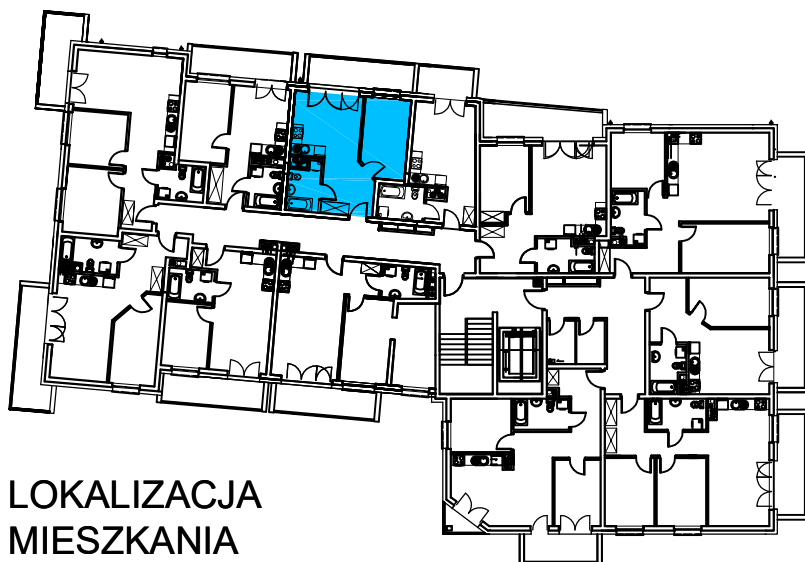

AL. ŚW. WOJCIECHA

BUDYNEK WIELORODZINNY "B"

MŁAWA, AL. ŚW. WOJCIECHA

III Piętro, mieszkanie NR 42

Powierzchnia użytkowa pomieszczeń: 36,07m²

LOKALIZACJA
MIESZKANIA