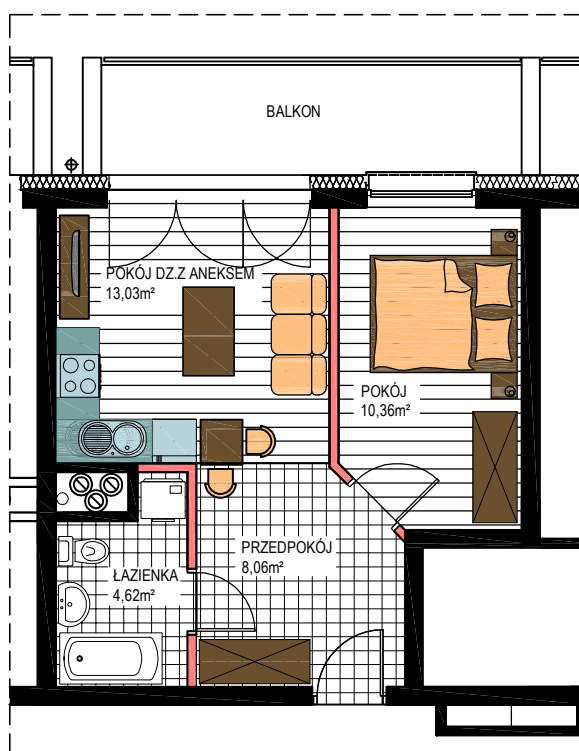

AL. ŚW. WOJCIECHA

BUDYNEK WIELORODZINNY "B"

MŁAWA, AL. ŚW. WOJCIECHA

III Piętro, mieszkanie NR 42

Powierzchnia użytkowa pomieszczeń: 36,07m²

LOKALIZACJA
MIESZKANIA