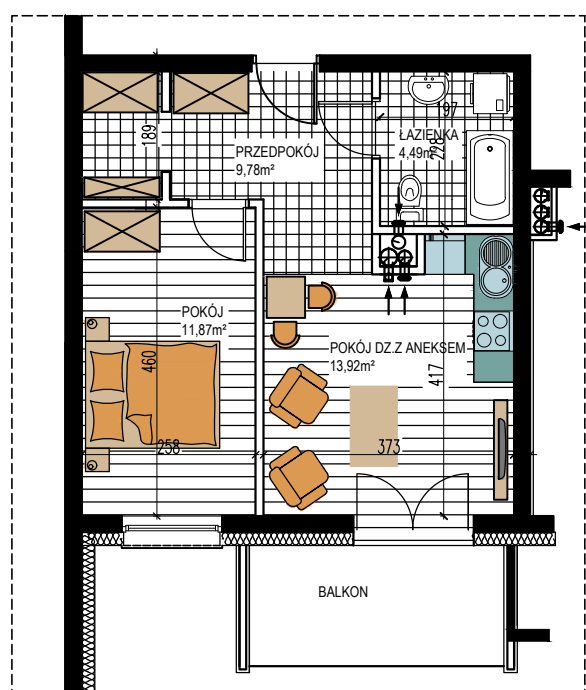

# GRUNWALDZKA

BUDYNEK WIELORODZINNY "1"  
OLSZTYNEK, UL. GRUNWALDZKA  
I Piętro, mieszkanie NR 8  
Powierzchnia użytkowa: 40,06m<sup>2</sup>

LOKALIZACJA  
MIESZKANIA