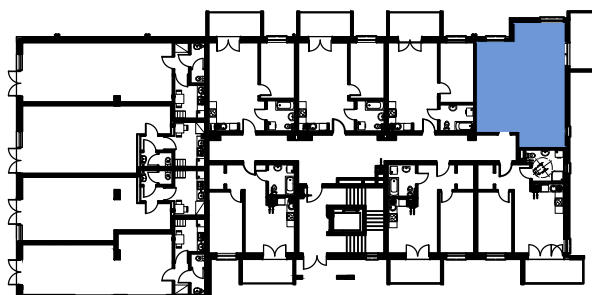

# GRUNWALDZKA

BUDYNEK WIELORODZINNY "1"  
OLSZTYNEK, UL. GRUNWALDZKA  
Parter, mieszkanie NR 5  
Powierzchnia użytkowa: 49,56m<sup>2</sup>

LOKALIZACJA  
MIESZKANIA