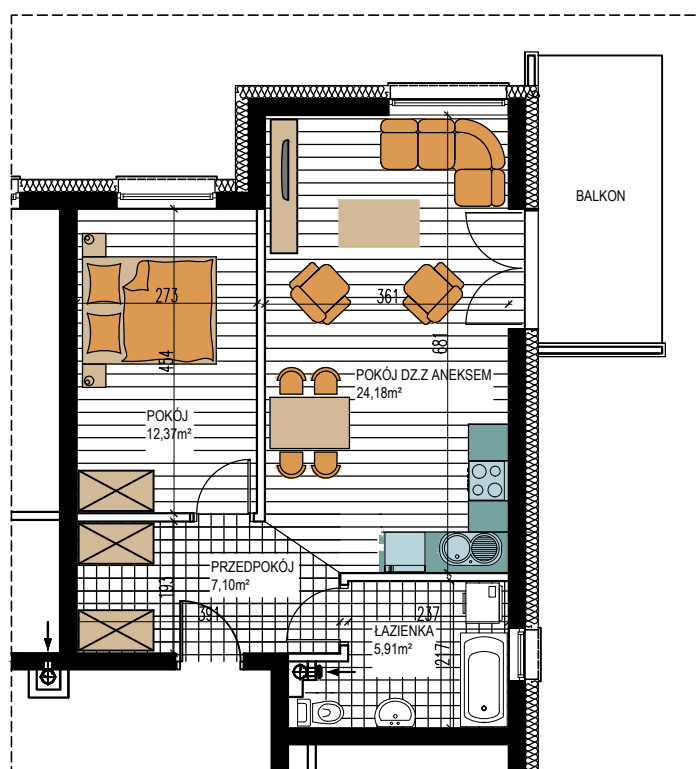

# GRUNWALDZKA

BUDYNEK WIELORODZINNY "1"  
OLSZTYNEK, UL. GRUNWALDZKA  
Parter, mieszkanie NR 5  
Powierzchnia użytkowa: 49,56m<sup>2</sup>

LOKALIZACJA  
MIESZKANIA