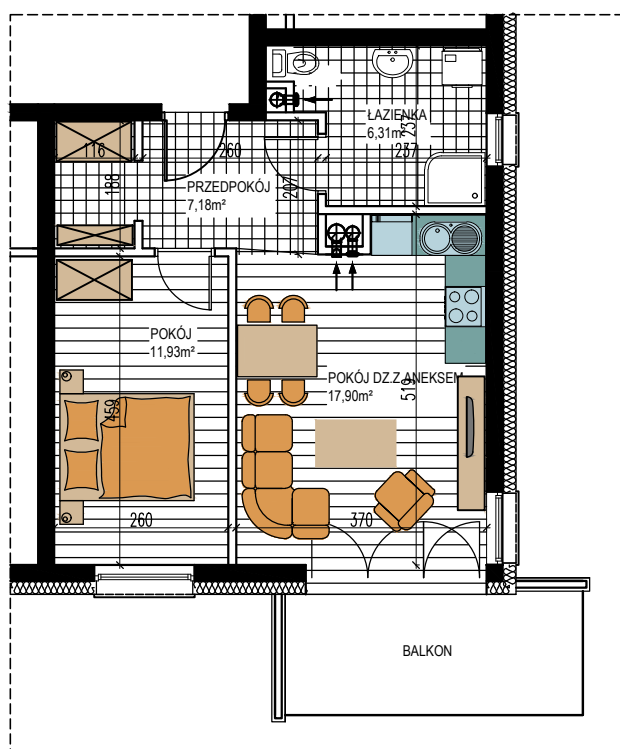

# GRUNWALDZKA

BUDYNEK WIELORODZINNY "1"  
OLSZTYNEK, UL. GRUNWALDZKA  
IV Piętro, mieszkanie NR 48  
Powierzchnia użytkowa: 43,32m<sup>2</sup>

LOKALIZACJA  
MIESZKANIA