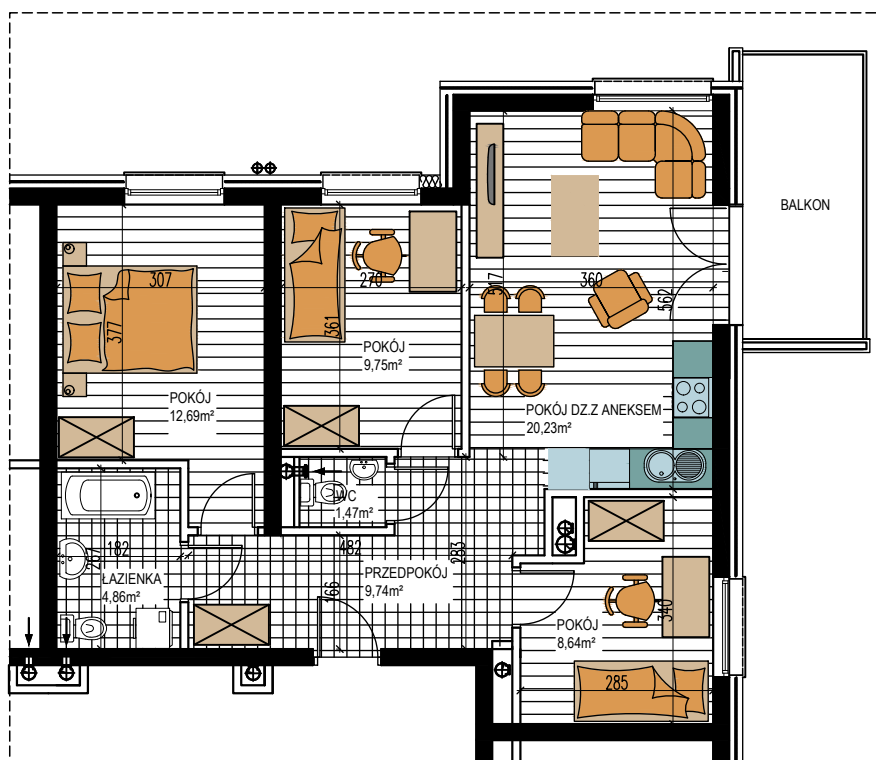

GRUNWALDZKA

BUDYNEK WIELORODZINNY "1"
OLSZTYNEK, UL. GRUNWALDZKA
IV Piętro, mieszkanie NR 47
Powierzchnia użytkowa: 67,38m²

LOKALIZACJA
MIESZKANIA