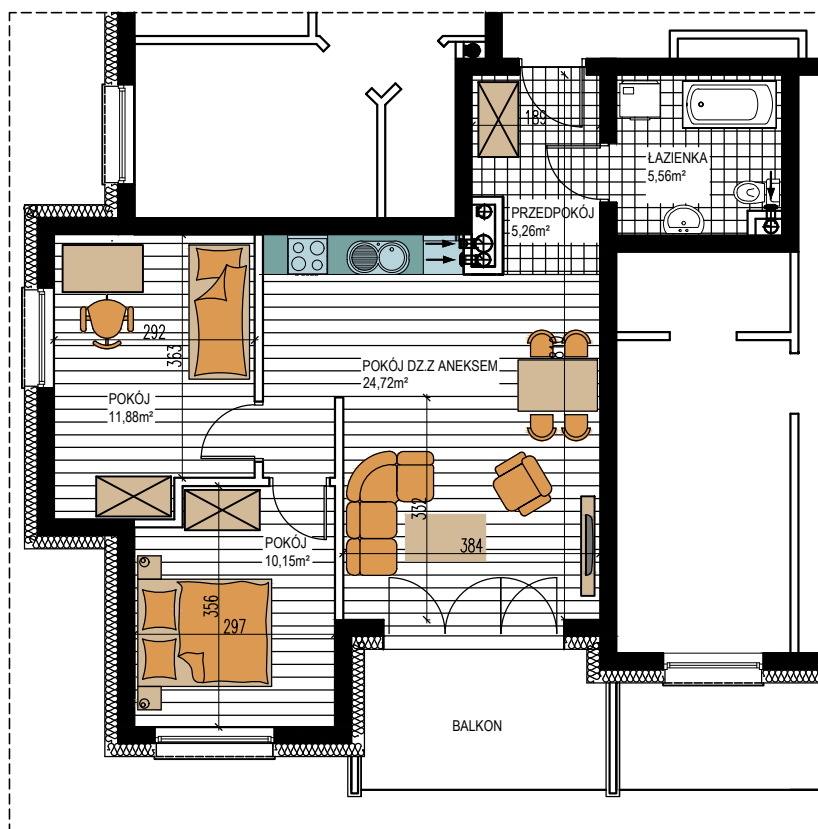

GRUNWALDZKA

BUDYNEK WIELORODZINNY "1"
OLSZTYNEK, UL. GRUNWALDZKA
IV Piętro, mieszkanie NR 42
Powierzchnia użytkowa: 57,57m²

LOKALIZACJA
MIESZKANIA