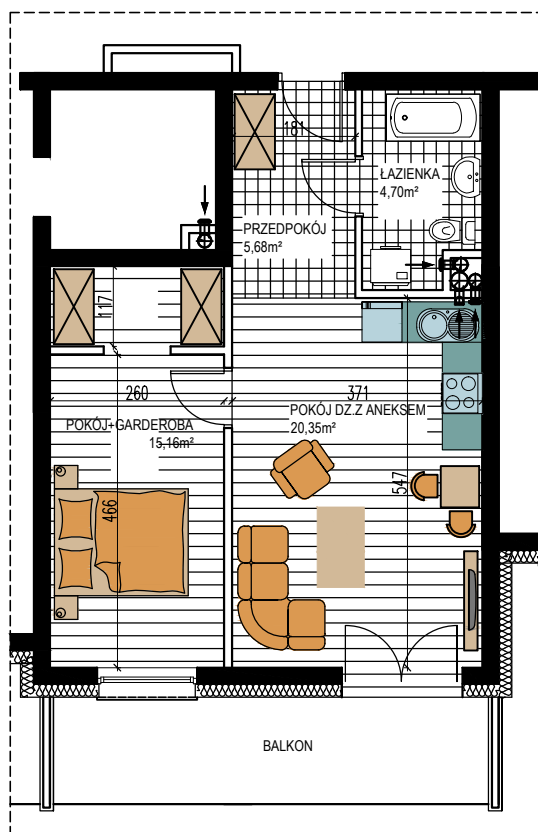

GRUNWALDZKA

BUDYNEK WIELORODZINNY "1"
OLSZTYNEK, UL. GRUNWALDZKA
IV Piętro, mieszkanie NR 41
Powierzchnia użytkowa: 45,89m²

LOKALIZACJA
MIESZKANIA