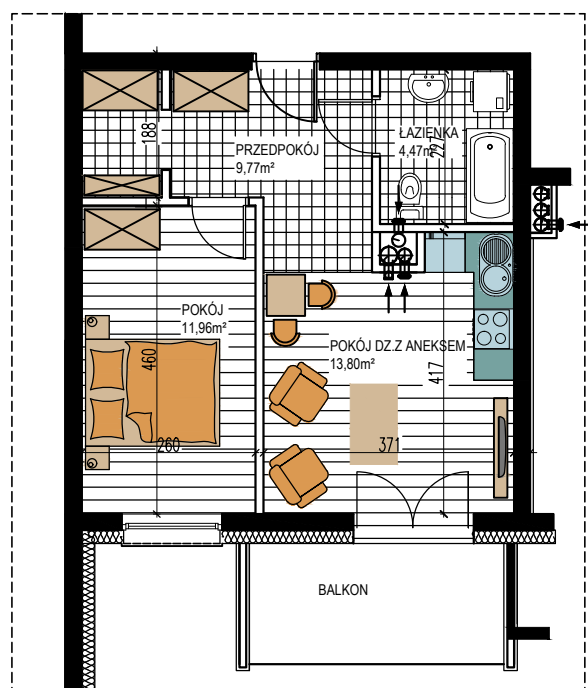

GRUNWALDZKA

BUDYNEK WIELORODZINNY "1"
OLSZTYNEK, UL. GRUNWALDZKA
IV Piętro, mieszkanie NR 40
Powierzchnia użytkowa: 40,00m²

LOKALIZACJA
MIESZKANIA