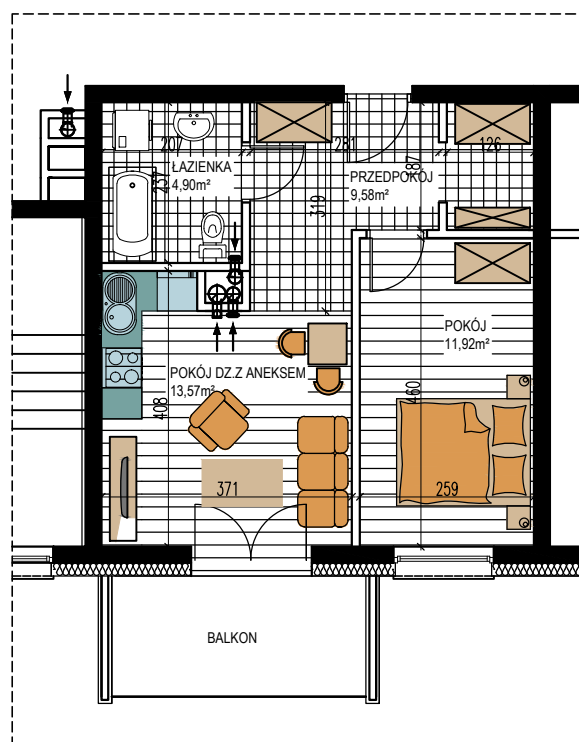

# GRUNWALDZKA

BUDYNEK WIELORODZINNY "1"  
OLSZTYNEK, UL. GRUNWALDZKA  
III Piętro, mieszkanie NR 39  
Powierzchnia użytkowa: 39,97m<sup>2</sup>

LOKALIZACJA  
MIESZKANIA