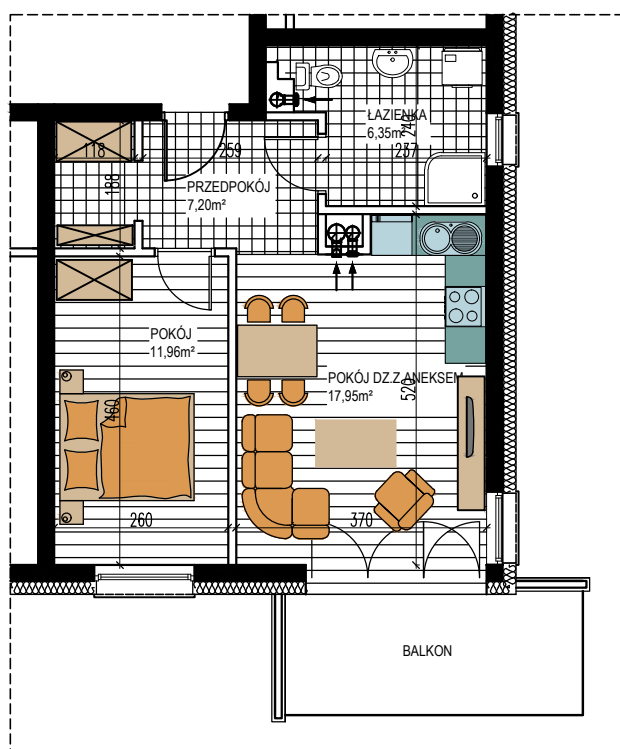

GRUNWALDZKA

BUDYNEK WIELORODZINNY "1"
OLSZTYNEK, UL. GRUNWALDZKA
III Piętro, mieszkanie NR 38
Powierzchnia użytkowa: 43,46m²

LOKALIZACJA
MIESZKANIA