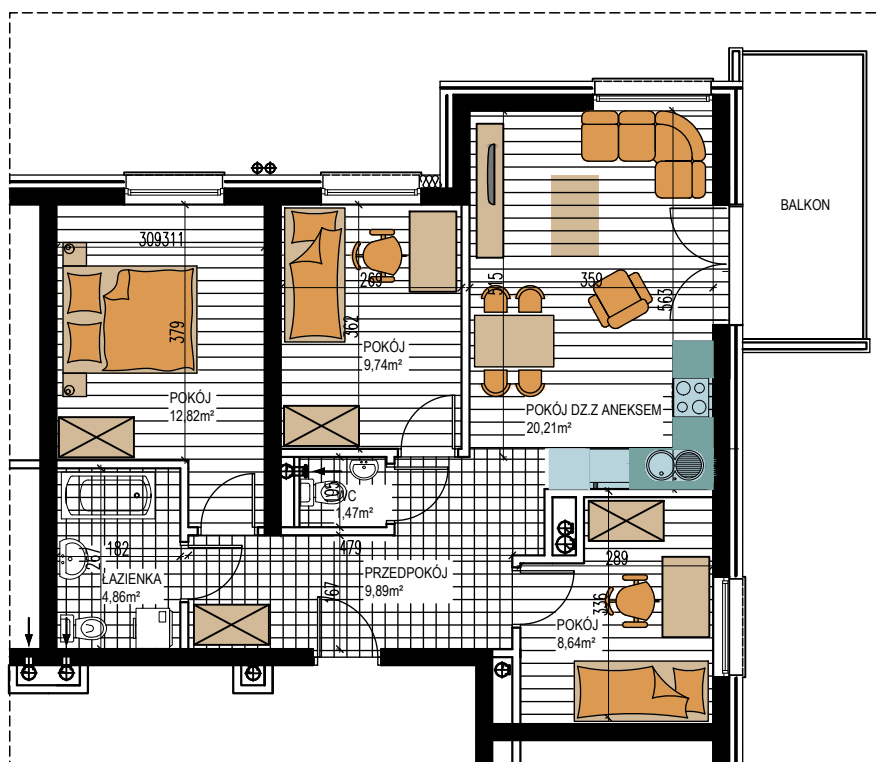

# GRUNWALDZKA

BUDYNEK WIELORODZINNY "1"  
OLSZTYNEK, UL. GRUNWALDZKA  
III Piętro, mieszkanie NR 37  
Powierzchnia użytkowa: 67,63m<sup>2</sup>

LOKALIZACJA  
MIESZKANIA