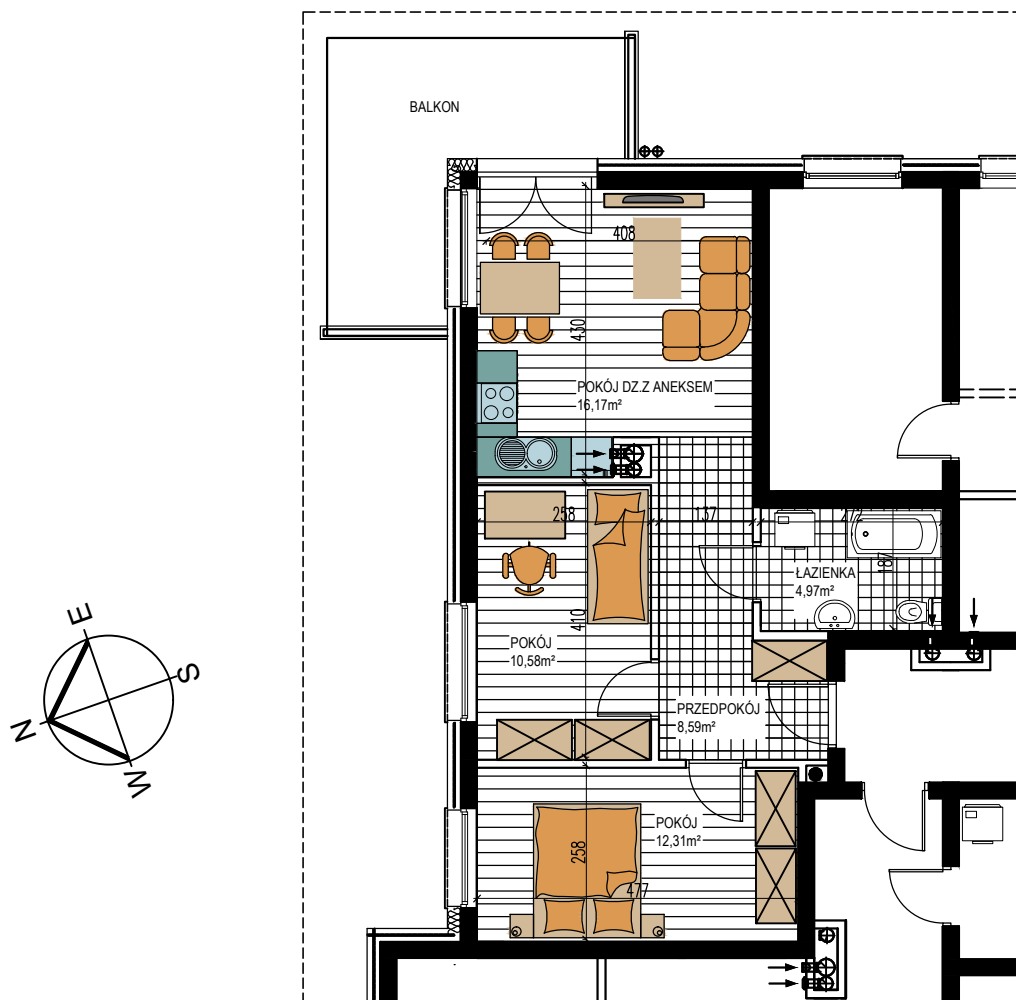

GRUNWALDZKA

LOKALIZACJA
MIESZKANIA

BUDYNEK WIELORODZINNY "1"
OLSZTYNEK, UL. GRUNWALDZKA
III Piętro, mieszkanie NR 33
Powierzchnia użytkowa: 52,62m²