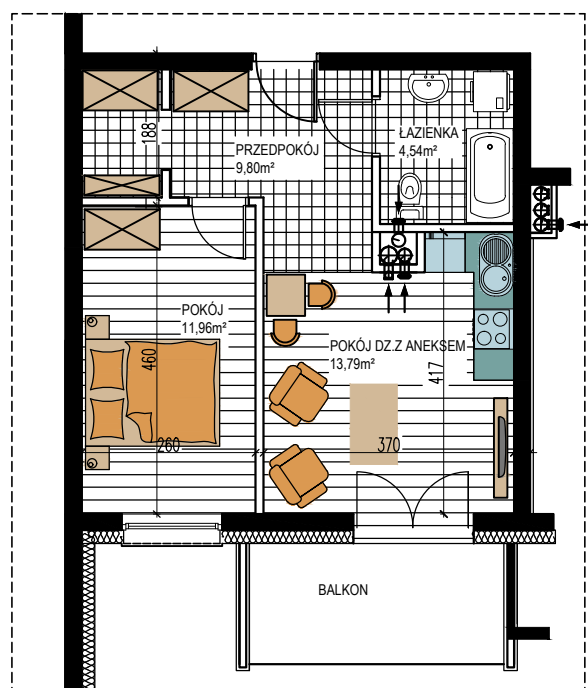

# GRUNWALDZKA

BUDYNEK WIELORODZINNY "1"  
OLSZTYNEK, UL. GRUNWALDZKA  
III Piętro, mieszkanie NR 30  
Powierzchnia użytkowa: 40,09m<sup>2</sup>

LOKALIZACJA  
MIESZKANIA