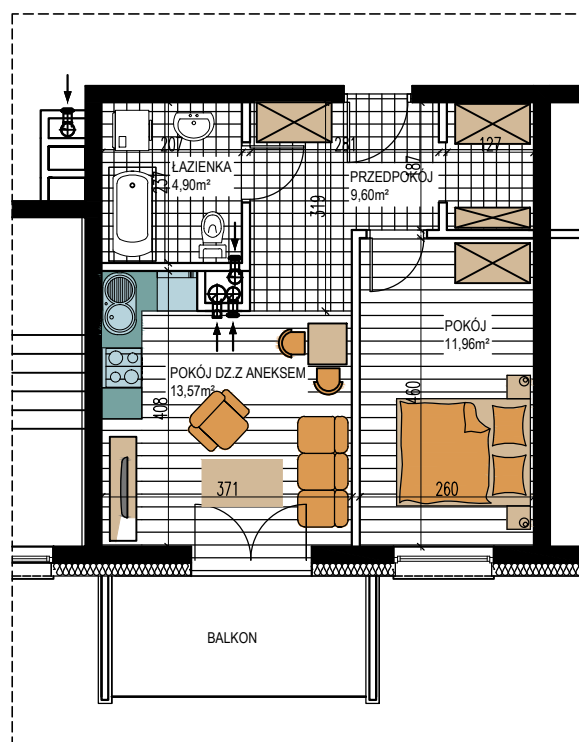

GRUNWALDZKA

BUDYNEK WIELORODZINNY "1"
OLSZTYNEK, UL. GRUNWALDZKA
II Piętro, mieszkanie NR 29
Powierzchnia użytkowa: 40,03m²

LOKALIZACJA
MIESZKANIA