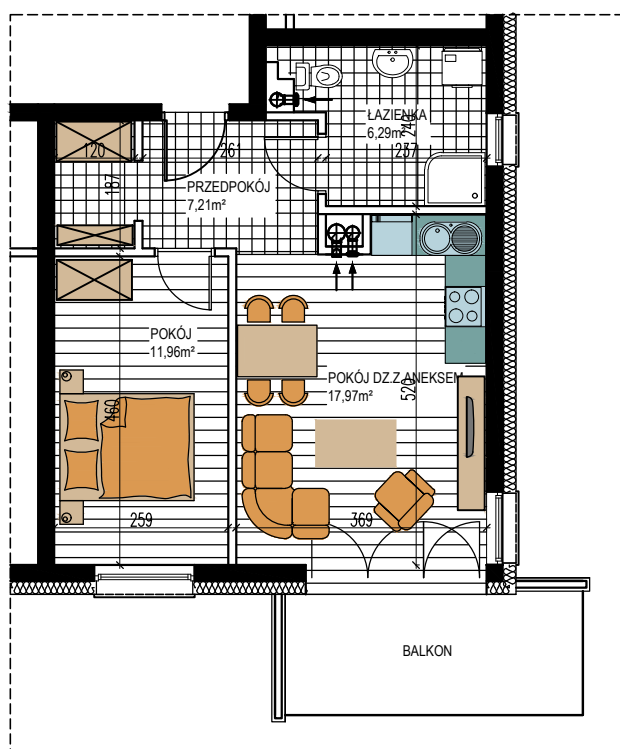

GRUNWALDZKA

BUDYNEK WIELORODZINNY "1"
OLSZTYNEK, UL. GRUNWALDZKA
II Piętro, mieszkanie NR 28
Powierzchnia użytkowa: 43,43m²

LOKALIZACJA
MIESZKANIA