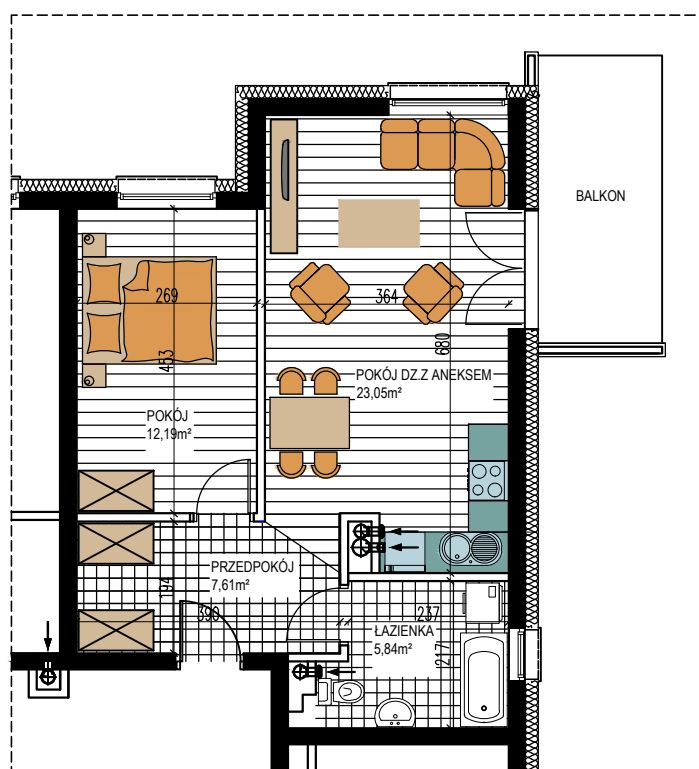

# GRUNWALDZKA

BUDYNEK WIELORODZINNY "1"  
OLSZTYNEK, UL. GRUNWALDZKA  
II Piętro, mieszkanie NR 27  
Powierzchnia użytkowa: 48,69m<sup>2</sup>

LOKALIZACJA  
MIESZKANIA