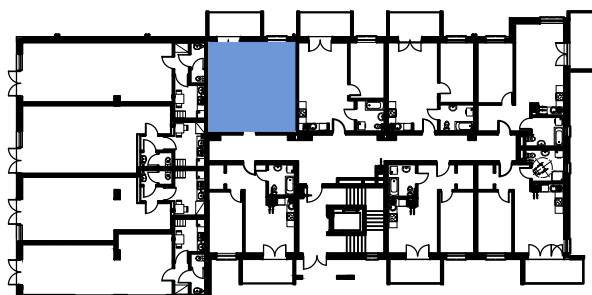

# GRUNWALDZKA

BUDYNEK WIELORODZINNY "1"  
OLSZTYNEK, UL. GRUNWALDZKA  
Parter, mieszkanie NR 2  
Powierzchnia użytkowa: 41,17m<sup>2</sup>

LOKALIZACJA  
MIESZKANIA