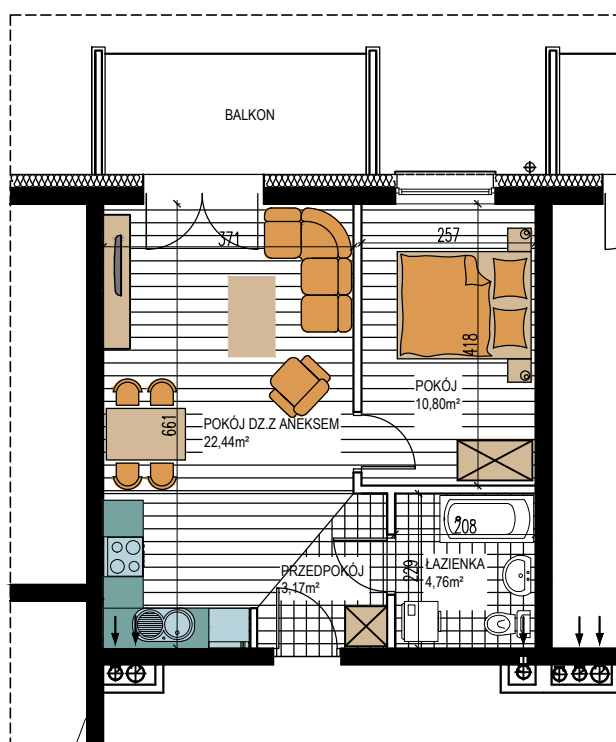

# GRUNWALDZKA

BUDYNEK WIELORODZINNY "1"  
OLSZTYNEK, UL. GRUNWALDZKA  
Parter, mieszkanie NR 2  
Powierzchnia użytkowa: 41,17m<sup>2</sup>

LOKALIZACJA  
MIESZKANIA