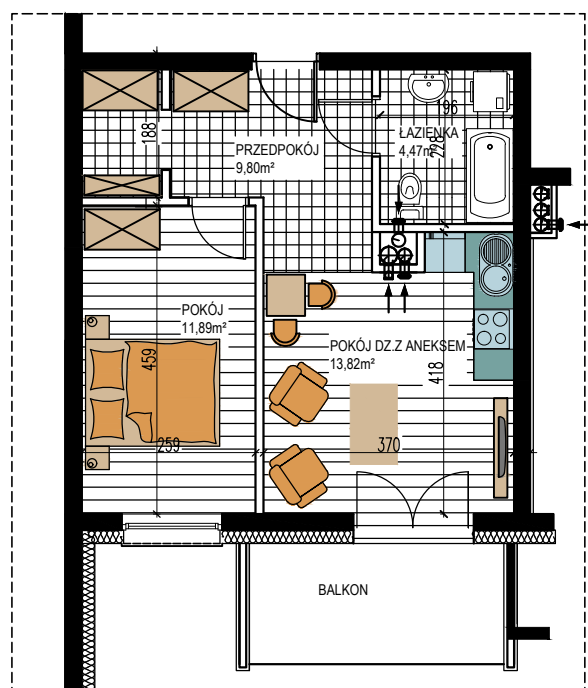

GRUNWALDZKA

BUDYNEK WIELORODZINNY "1"
OLSZTYNEK, UL. GRUNWALDZKA
II Piętro, mieszkanie NR 19
Powierzchnia użytkowa: 39,98m²

LOKALIZACJA
MIESZKANIA