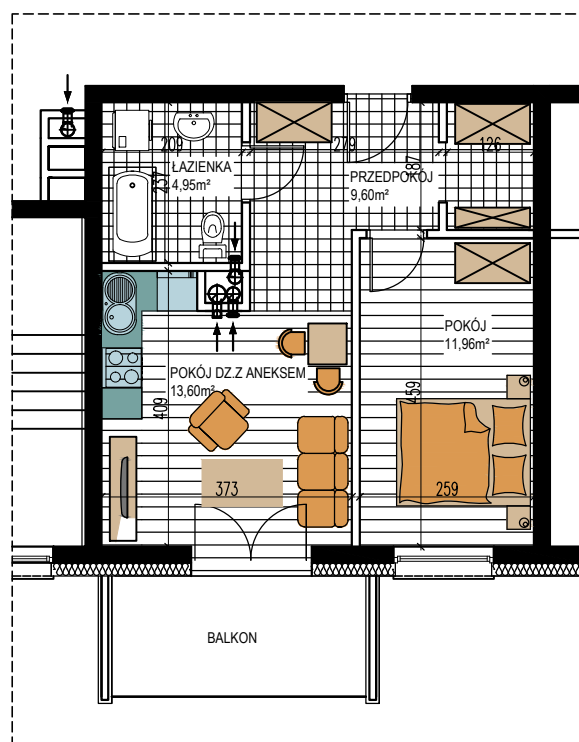

GRUNWALDZKA

BUDYNEK WIELORODZINNY "1"
OLSZTYNEK, UL. GRUNWALDZKA
I Piętro, mieszkanie NR 18
Powierzchnia użytkowa: 40,11m²

LOKALIZACJA
MIESZKANIA