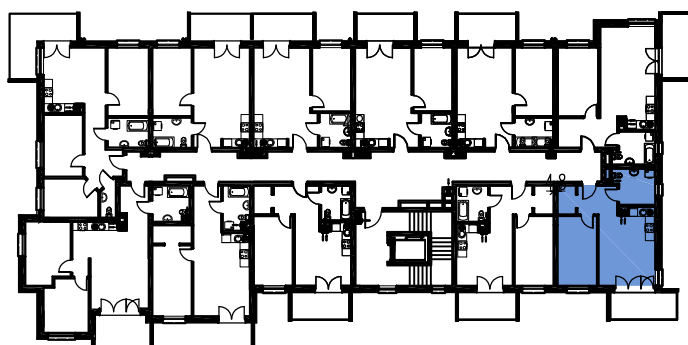

# GRUNWALDZKA

BUDYNEK WIELORODZINNY "1"  
OLSZTYNEK, UL. GRUNWALDZKA  
I Piętro, mieszkanie NR 17  
Powierzchnia użytkowa: 43,39m<sup>2</sup>

LOKALIZACJA  
MIESZKANIA