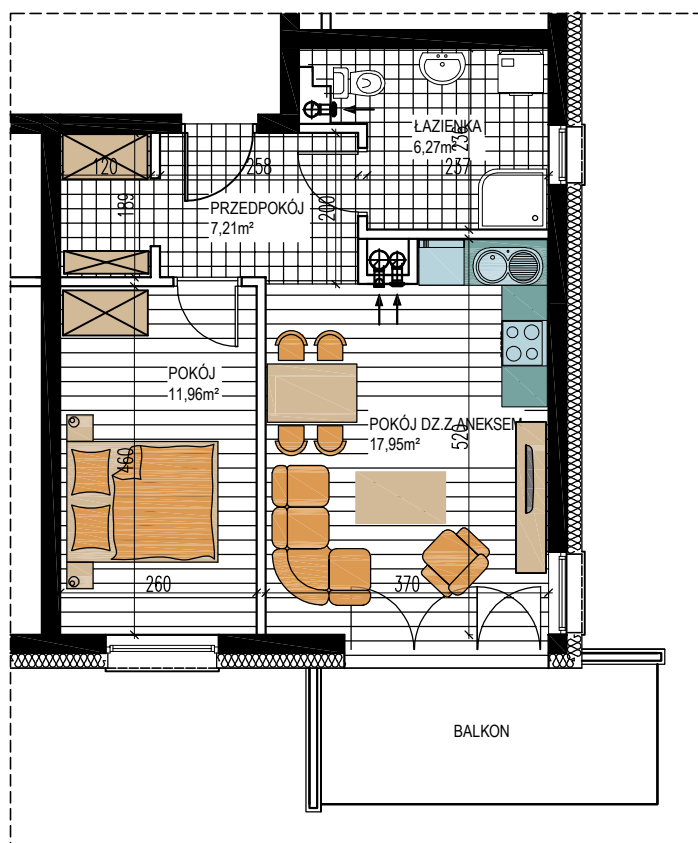

# GRUNWALDZKA

BUDYNEK WIELORODZINNY "1"  
OLSZTYNEK, UL. GRUNWALDZKA  
I Piętro, mieszkanie NR 17  
Powierzchnia użytkowa: 43,39m<sup>2</sup>

LOKALIZACJA  
MIESZKANIA