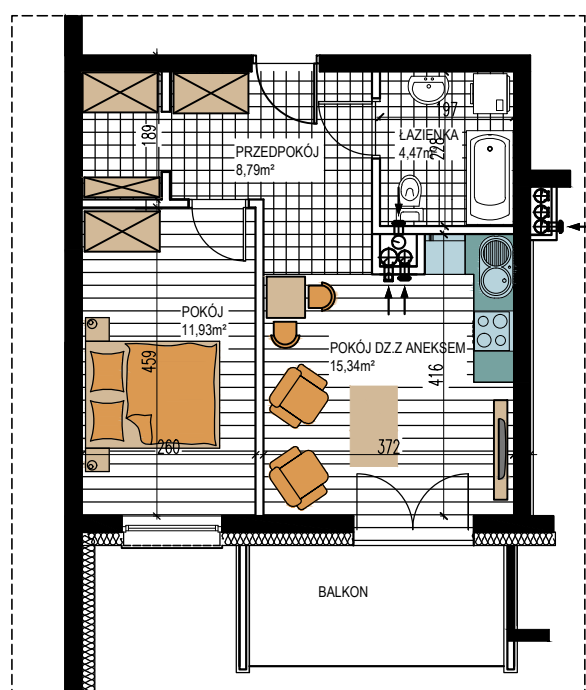

GRUNWALDZKA

BUDYNEK WIELORODZINNY "1"
OLSZTYNEK, UL. GRUNWALDZKA
Parter, mieszkanie NR 1
Powierzchnia użytkowa: 40,53m²

LOKALIZACJA
MIESZKANIA