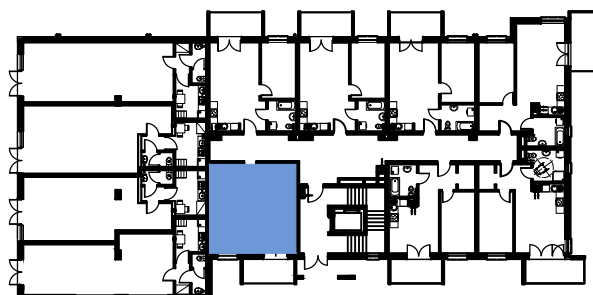

GRUNWALDZKA

BUDYNEK WIELORODZINNY "1"
OLSZTYNEK, UL. GRUNWALDZKA
Parter, mieszkanie NR 1
Powierzchnia użytkowa: 40,53m²

LOKALIZACJA
MIESZKANIA