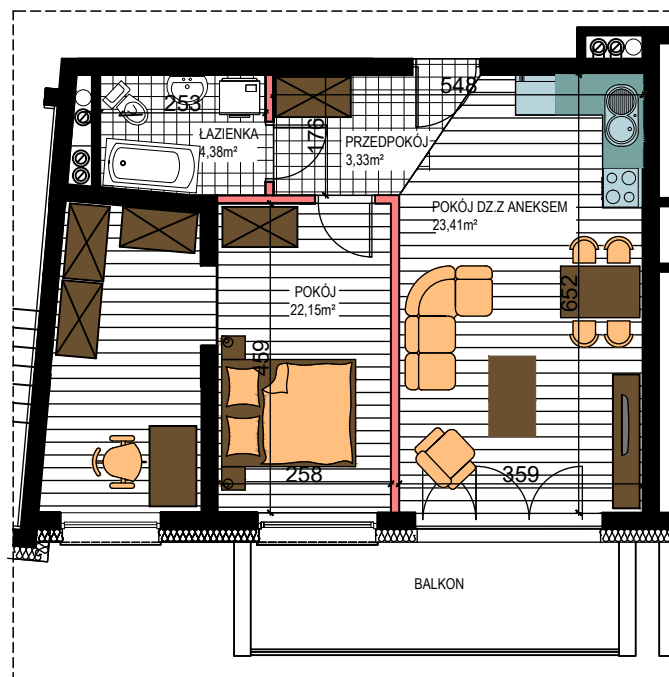

AL. ŚW. WOJCIECHA

BUDYNEK WIELORODZINNY "A"

MŁAWA, AL. ŚW. WOJCIECHA

V Piętro, mieszkanie NR 66

Powierzchnia użytkowa pomieszczeń: 53,27m²

LOKALIZACJA
MIESZKANIA