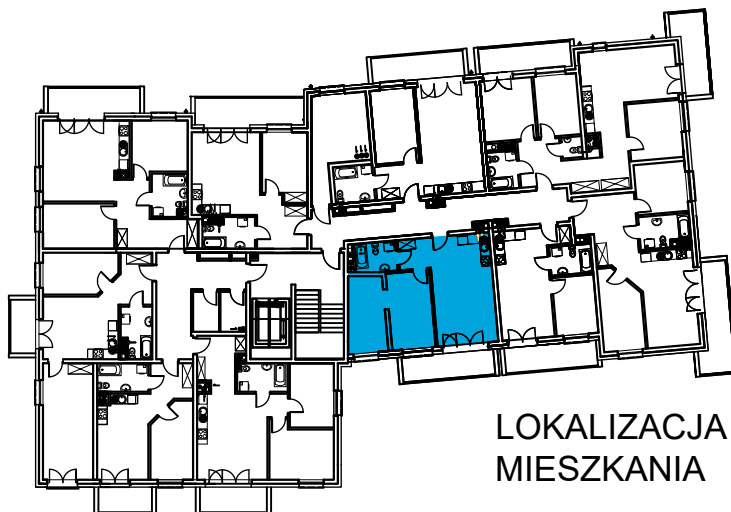

AL. ŚW. WOJCIECHA

BUDYNEK WIELORODZINNY "A"

MŁAWA, AL. ŚW. WOJCIECHA

V Piętro, mieszkanie NR 66

Powierzchnia użytkowa pomieszczeń: 53,27m²

LOKALIZACJA
MIESZKANIA