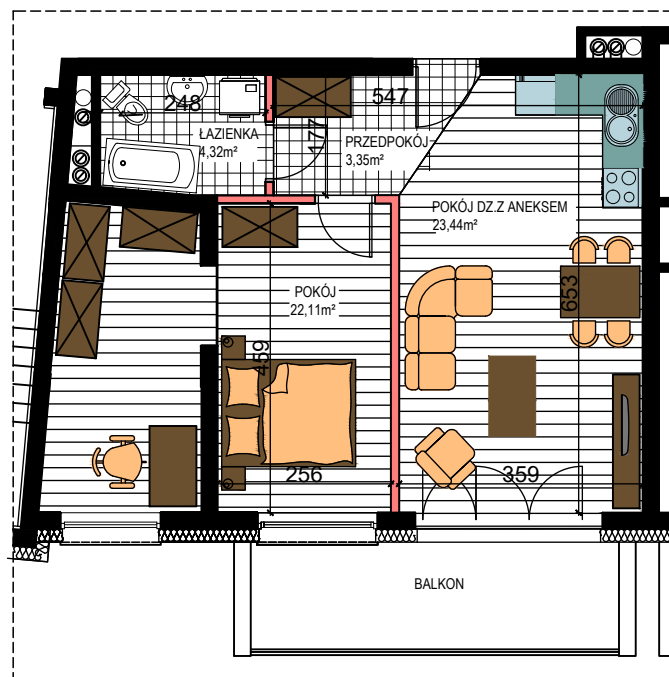

AL. ŚW. WOJCIECHA

BUDYNEK WIELORODZINNY "A"

MŁAWA, AL. ŚW. WOJCIECHA

IV Piętro, mieszkanie NR 55

Powierzchnia użytkowa pomieszczeń: 53,22m²

LOKALIZACJA
MIESZKANIA