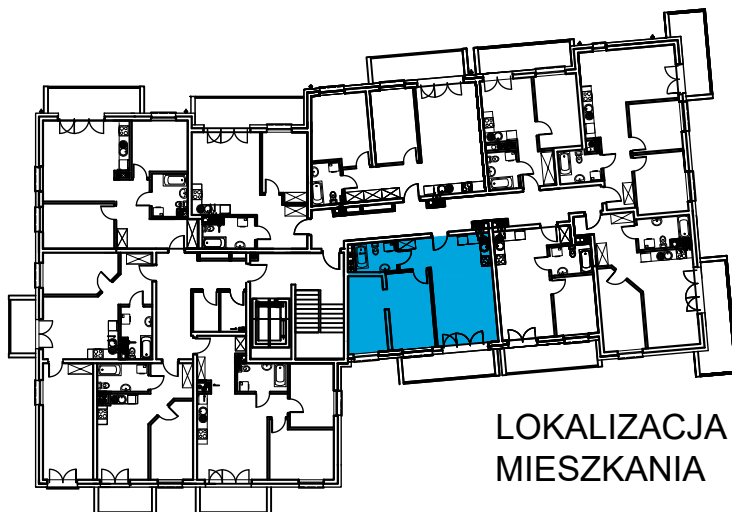

AL. ŚW. WOJCIECHA

BUDYNEK WIELORODZINNY "A"

MŁAWA, AL. ŚW. WOJCIECHA

IV Piętro, mieszkanie NR 55

Powierzchnia użytkowa pomieszczeń: 53,22m²

LOKALIZACJA
MIESZKANIA